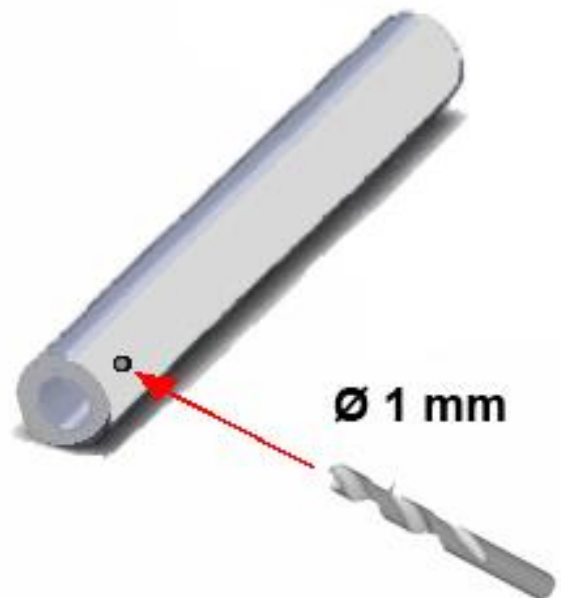

Polystyrol pijp / pipe **A**

Ø 2 mm buitenmaat / outside

x

1 Ø mm binnenmaat / inside

x

Lengte / lengths 26 mm

Ø 1 mm

Aluminium pijp / pipe **B**

Ø 1 mm buitenmaat / outside

x

Lengte / lengths 27.5 mm

Farmmodels.nl

Landbouwminiaturen - Onderdelen - Boorplaten - Stickers - Bloemkruis

Aluminium pijp / pipe

Ø 2 mm

lengte 27.5 mm / Lenght 28.5 mm

Ø 1 mm

Schouten slanghaspel

3

4