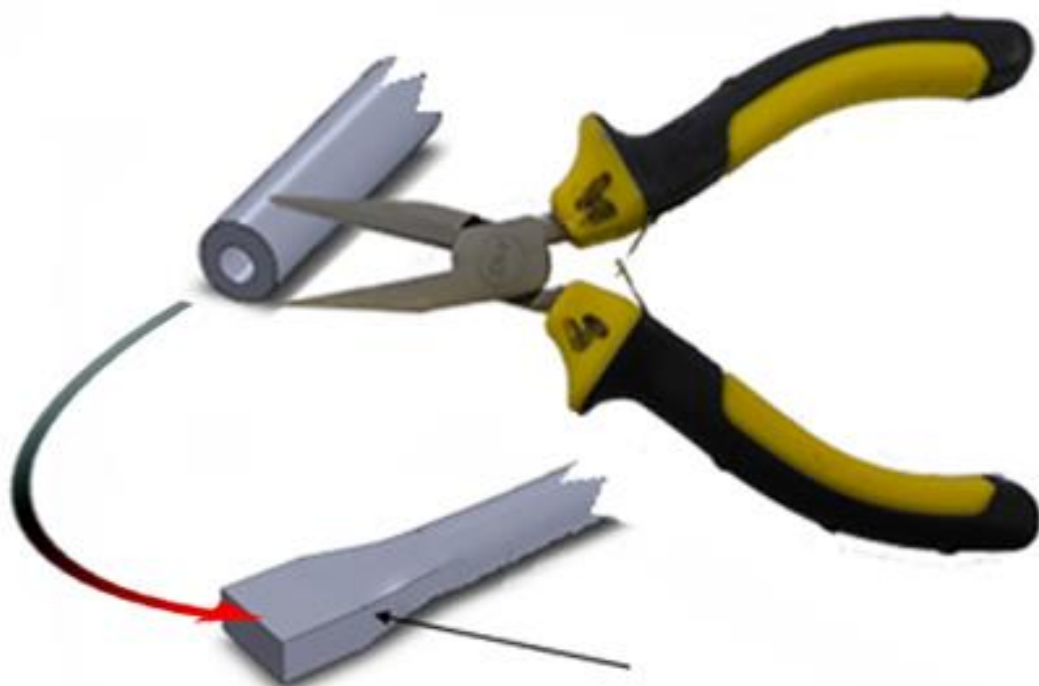

Ø 1 mm buitenmaat / outside

x

Lengte / lengths 27.5 mm

Farmmodels.nl

Landbouwminiaturen - Onderdelen - Boorplaten - Stickers - Bloemkruis

Aluminium pijp / pipe

Ø 2 mm

lengte 27.5 mm / Lenght 28.5 mm