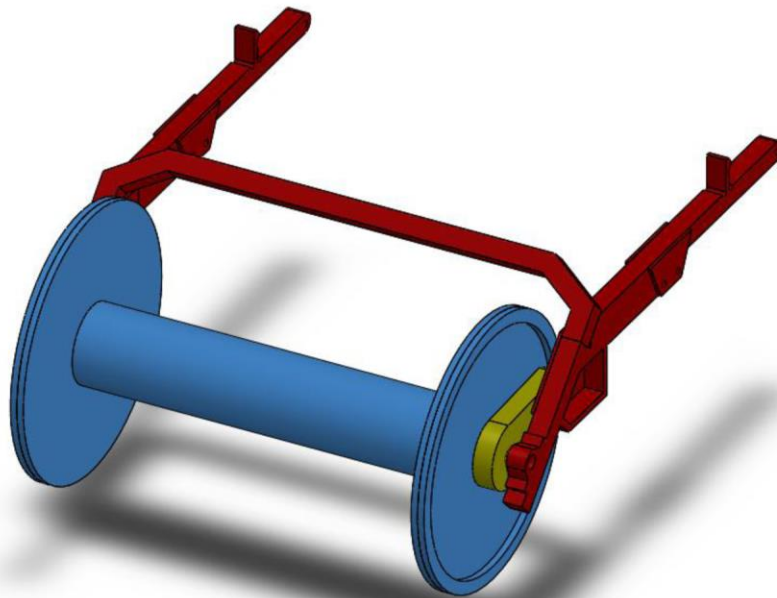

2x

2

3

Schouten slanghaspel

1

2

Cilinders:

**Snij al rollend (aluminium) pijp /
Cut while rolling the (aluminum) tube**

Polystyrol pijp / pipe **A**

Ø 2 mm buitenmaat / outside

x

1 Ø mm binnenmaat / inside

x

Lengte / lengths 26 mm

Ø 1 mm

Aluminium pijp / pipe **B**

Ø 1 mm buitenmaat / outside

x

Lengte / lengths 27.5 mm

Farmmodels.nl

Landbouwminiaturen - Onderdelen - Boorplaten - Stickers - Bloemkruis

Aluminium pijp / pipe

Ø 2 mm

lengte 27.5 mm / Lenght 28.5 mm