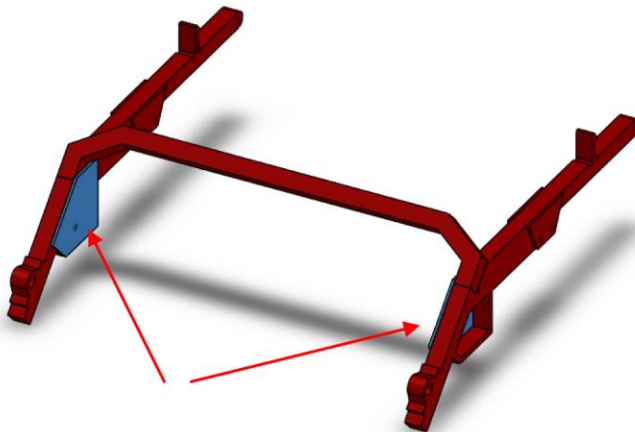

Schouten slanghaspel

2x

1

2

3

4

Schouten slanghaspel

1

2x

2

3

Schouten slanghaspel

1

2

Cilinders:

**Snij al rollend (aluminium) pijp /
Cut while rolling the (aluminum) tube**

Polystyrol pijp / pipe **A**

Ø 2 mm buitenmaat / outside

x

1 Ø mm binnenmaat / inside

x

Lengte / lengths 26 mm

Ø 1 mm

Aluminium pijp / pipe **B**

Ø 1 mm buitenmaat / outside

x

Lengte / lengths 27.5 mm

Farmmodels.nl

Landbouwminiaturen - Onderdelen - Boorplaten - Stickers - Bloemkruis

Aluminium pijp / pipe

Ø 2 mm

lengte 27.5 mm / Lenght 28.5 mm