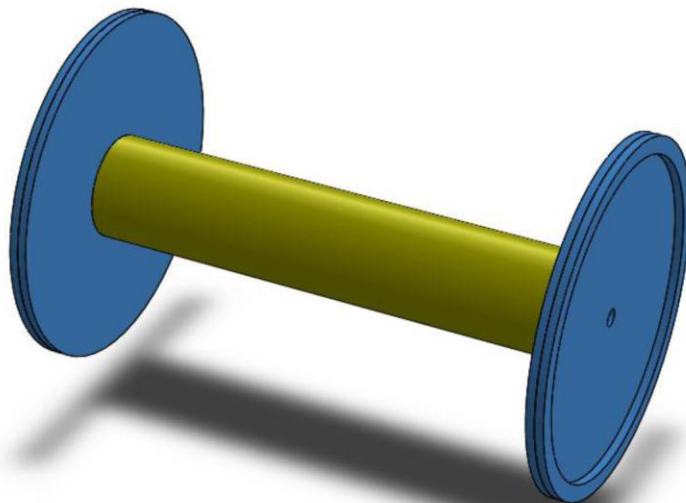

Schouten slanghaspel

2x

1

2

3

4

Schouten slanghaspel

1

2x

2

3

Schouten slanghaspel

1

2

Cilinders:

**Snij al rollend (aluminium) pijp /
Cut while rolling the (aluminum) tube**

Polystyrol pijp / pipe **A**

Ø 2 mm buitenmaat / outside

x

1 Ø mm binnenmaat / inside

x

Lengte / lengths 26 mm

Ø 1 mm

Aluminium pijp / pipe **B**

Ø 1 mm buitenmaat / outside

x

Lengte / lengths 27.5 mm

Farmmodels.nl

Landbouwminiaturen - Onderdelen - Boorplaten - Stickers - Bloemkruis

Aluminium pijp / pipe

Ø 2 mm

lengte 27.5 mm / Lenght 28.5 mm