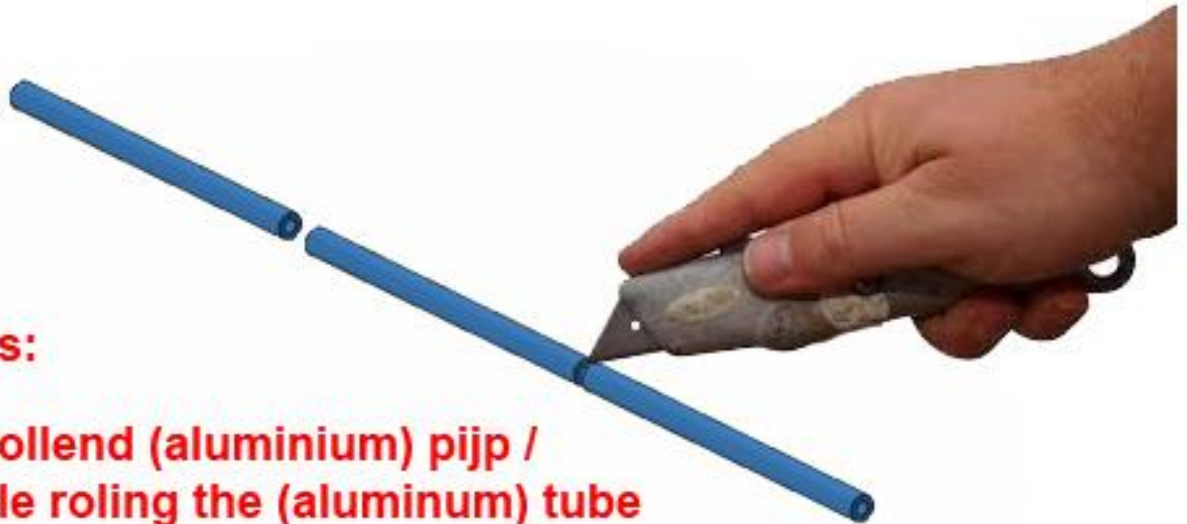

2x

2

3

Schouten slanghaspel

1

2

Cilinders:

**Snij al rollend (aluminium) pijp /
Cut while rolling the (aluminum) tube**