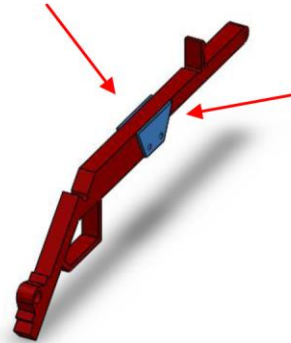

Schouten slanghaspel

2x

1

2

3

4

Schouten slanghaspel

1

2x

2

3

Schouten slanghaspel

1

2

Cilinders:

**Snij al rollend (aluminium) pijp /
Cut while rolling the (aluminum) tube**

Ø 1 mm

Schouten slanghaspel

3

4