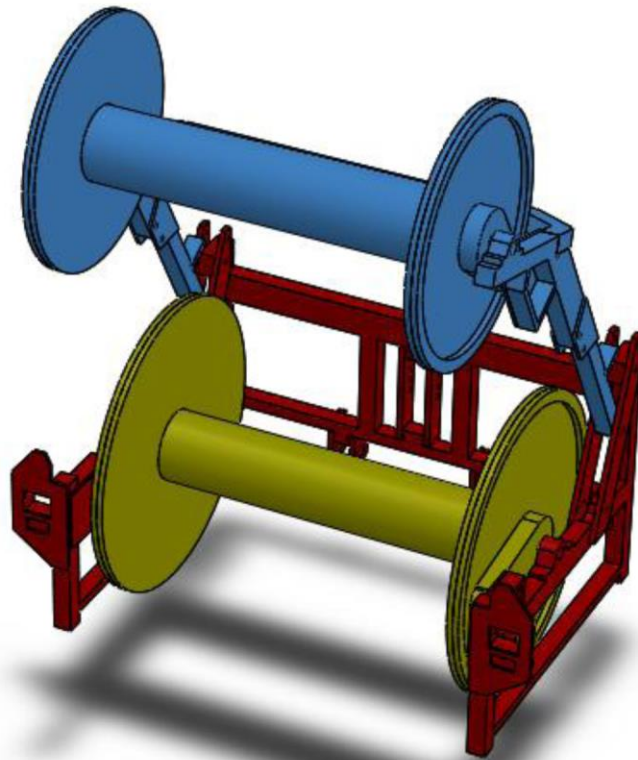

Ø 1 mm buitenmaat / outside

x

Lengte / lengths 27.5 mm

Farmmodels.nl

Landbouwminiaturen - Onderdelen - Boorplaten - Stickers - Bloemkruis

Aluminium pijp / pipe

Ø 2 mm

lengte 27.5 mm / Lenght 28.5 mm

Ø 1 mm

Schouten slanghaspel

3

4