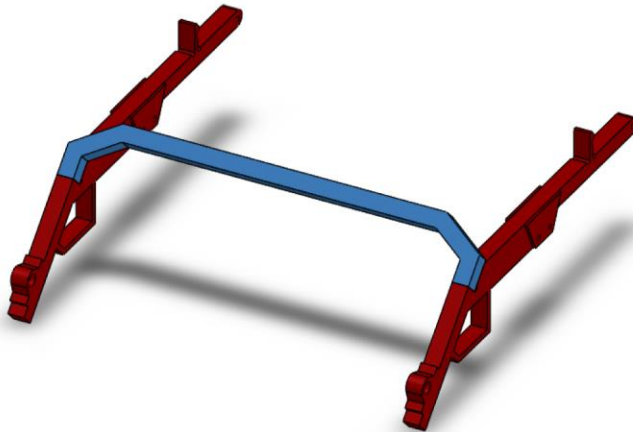

Schouten slanghaspel

2x

1

2

3

4

Schouten slanghaspel

1

2x

2

3

Schouten slanghaspel

1

2

Cilinders:

**Snij al rollend (aluminium) pijp /
Cut while rolling the (aluminum) tube**

Polystyrol pijp / pipe **A**

Ø 2 mm buitenmaat / outside

x

1 Ø mm binnenmaat / inside

x

Lengte / lengths 26 mm

Ø 1 mm

Aluminium pijp / pipe **B**

Ø 1 mm buitenmaat / outside

x

Lengte / lengths 27.5 mm

Farmmodels.nl

Landbouwminiaturen - Onderdelen - Boorplaten - Stickers - Bloemkruis

Aluminium pijp / pipe

Ø 2 mm

lengte 27.5 mm / Lenght 28.5 mm