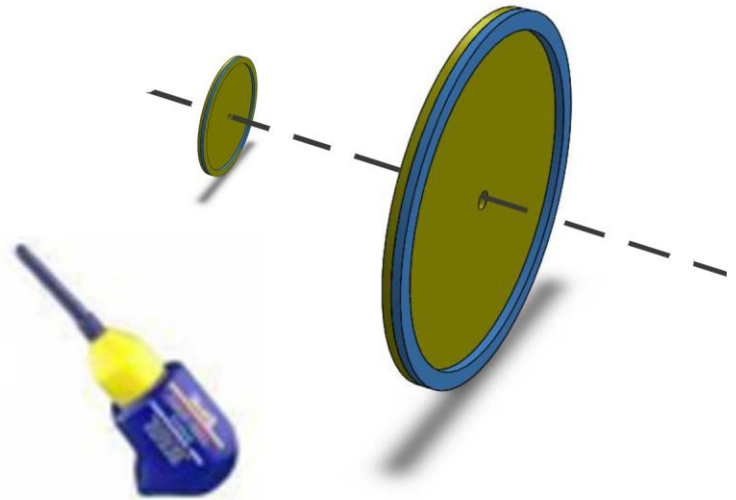

Schouten slanghaspel

2x

1

2

3

4

Schouten slanghaspel

1

2x

2

3

Schouten slanghaspel

1

2

Cilinders:

**Snij al rollend (aluminium) pijp /
Cut while rolling the (aluminum) tube**

Polystyrol pijp / pipe **A**

Ø 2 mm buitenmaat / outside

x

1 Ø mm binnenmaat / inside

x

Lengte / lengths 26 mm

Ø 1 mm

Aluminium pijp / pipe **B**