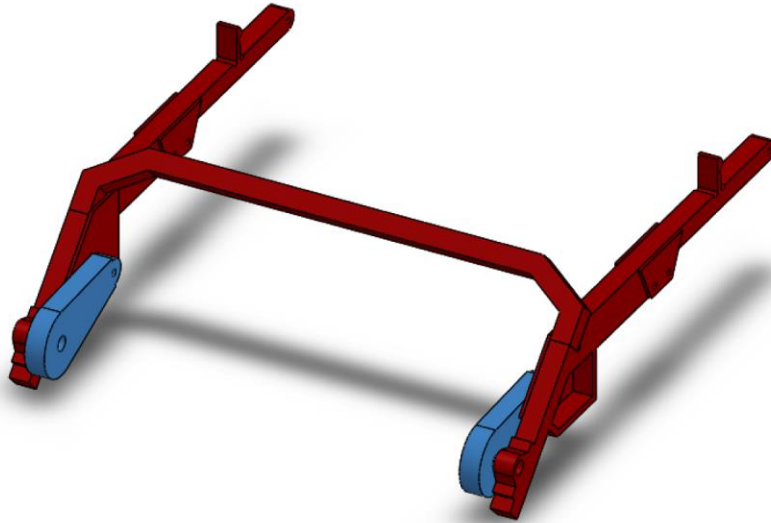

Schouten slanghaspel

2x

1

2

3

4

Schouten slanghaspel

1

2x

2

3

Schouten slanghaspel

1

2

Cilinders:

**Snij al rollend (aluminium) pijp /
Cut while rolling the (aluminum) tube**

Polystyrol pijp / pipe **A**

Ø 2 mm buitenmaat / outside

x

1 Ø mm binnenmaat / inside

x

Lengte / lengths 26 mm

Ø 1 mm

Aluminium pijp / pipe **B**

Ø 1 mm buitenmaat / outside

x

Lengte / lengths 27.5 mm

Farmmodels.nl

Landbouwminiaturen - Onderdelen - Boorplaten - Stickers - Bloemkruis

Aluminium pijp / pipe

Ø 2 mm

lengte 27.5 mm / Lenght 28.5 mm