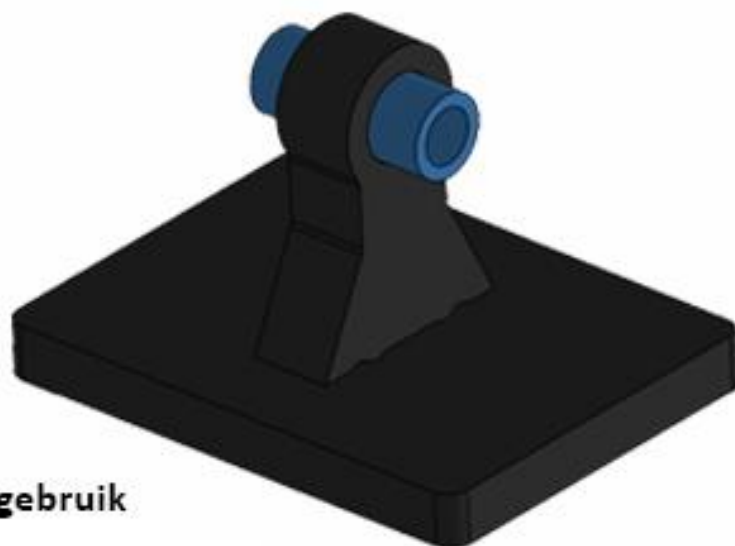

# 1 Start

2

3

Polystyreen pipe  
Length to choose for use  
Ø 3  
Polystyreen buis  
Lengte zelf te bepalen voor gebruik

4

5

Brass axle  
Length 17.5 mm  
Ø 2 mm  
Messing as  
Lengte 17.5mm

6 **Ready**