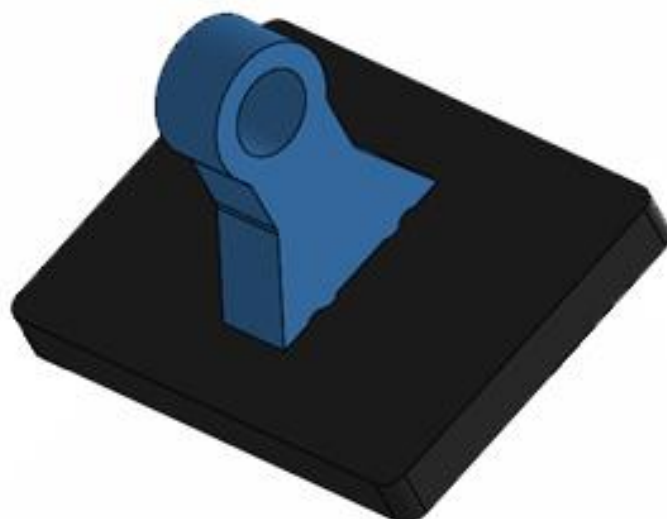

### CONSTRUCTION MANUAL

**S6/S60 koppeling  
naar diverse Hulpstukken**

# 1 Start

2

3

Polystyreen pipe  
Length to choose for use  
Ø 3  
Polystyreen buis  
Lengte zelf te bepalen voor gebruik

4

5

Brass axle  
Length 17.5 mm  
Ø 2 mm  
Messing as  
Lengte 17.5mm

6 **Ready**