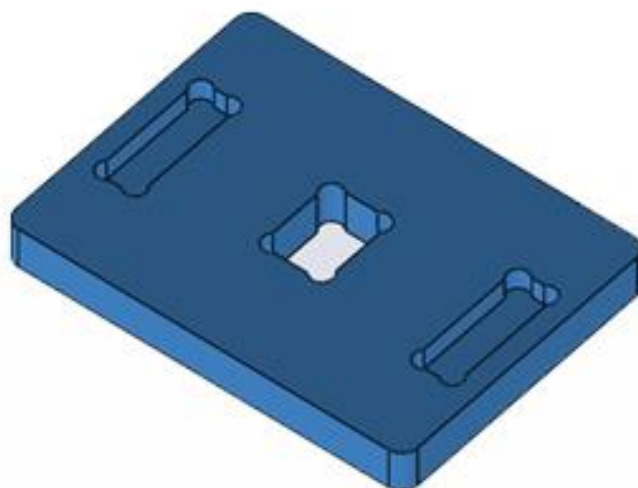

### CONSTRUCTION MANUAL

**S6/S60 koppeling  
naar diverse Hulpstukken**

# 1 Start

2

3

Polystyreen pipe  
Length to choose for use  
Ø 3  
Polystyreen buis  
Lengte zelf te bepalen voor gebruik

4

5

Brass axle  
Length 17.5 mm  
Ø 2 mm  
Messing as  
Lengte 17.5mm

6 **Ready**