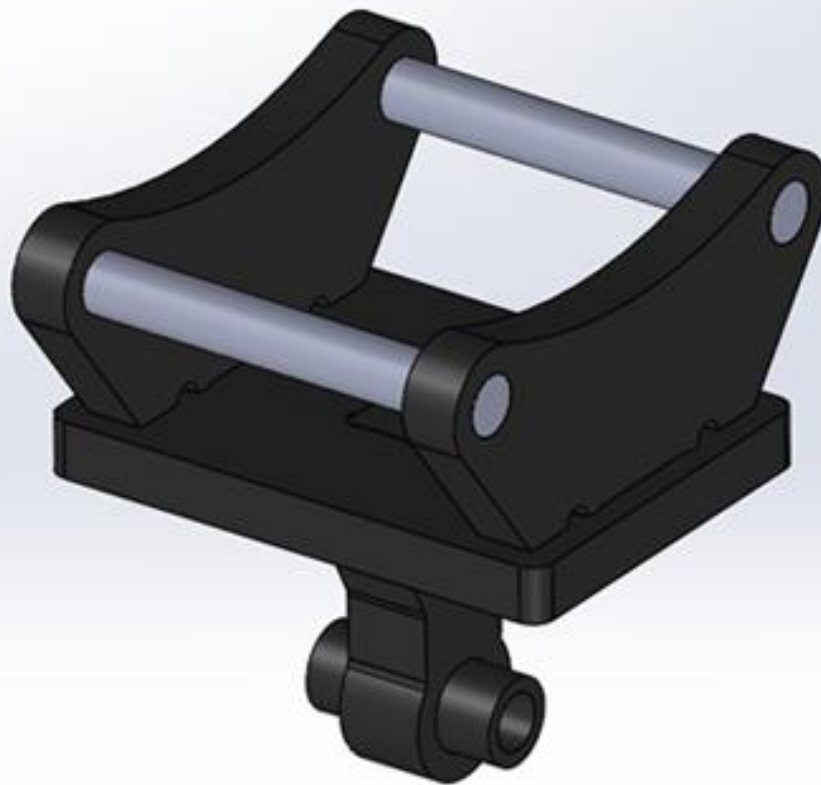

## MODELS & PARTS

### CONSTRUCTION MANUAL

**S6/S60 koppeling  
naar diverse Hulpstukken**

# 1 Start

2

3

Polystyreen pipe  
Length to choose for use  
Ø 3  
Polystyreen buis  
Lengte zelf te bepalen voor gebruik

4

5

Brass axle  
Length 17.5 mm  
Ø 2 mm  
Messing as  
Lengte 17.5mm

6 **Ready**