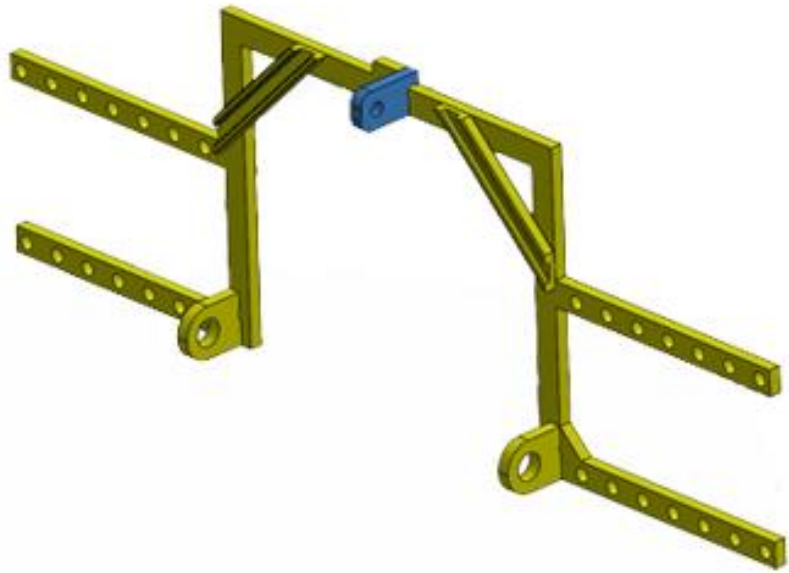

CONSTRUCTION MANUAL

NIEUW!!
NEW!!

Echt rubber
Real rubber!!

SPATLAPSET BOUWKIT

1 Start

2

Kies:

3

Choose:

Kies positie voor montage dicht op de trekker.
Choose position for mounting close to the model.

4

5

6

4

Ø 1 mm

28x