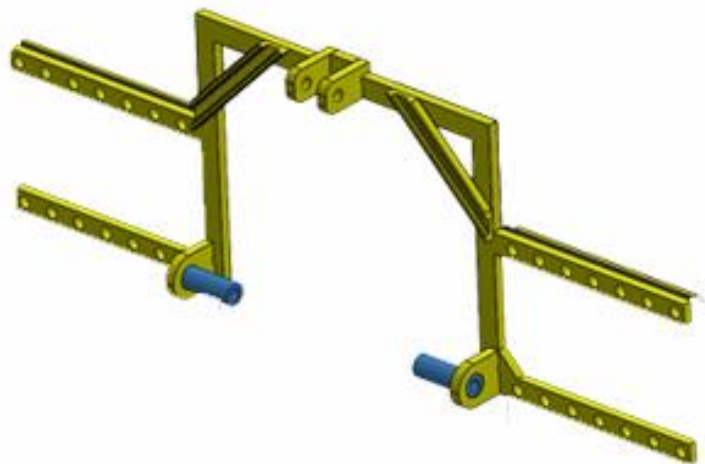

CONSTRUCTION MANUAL

NIEUW!!
NEW!!

Echt rubber
Real rubber!!

SPATLAPSET BOUWKIT

1 Start

2

Kies:

3

Choose:

Kies positie voor montage dicht op de trekker.
Choose position for mounting close to the model.

4

5

6

4

Ø 1 mm

28x