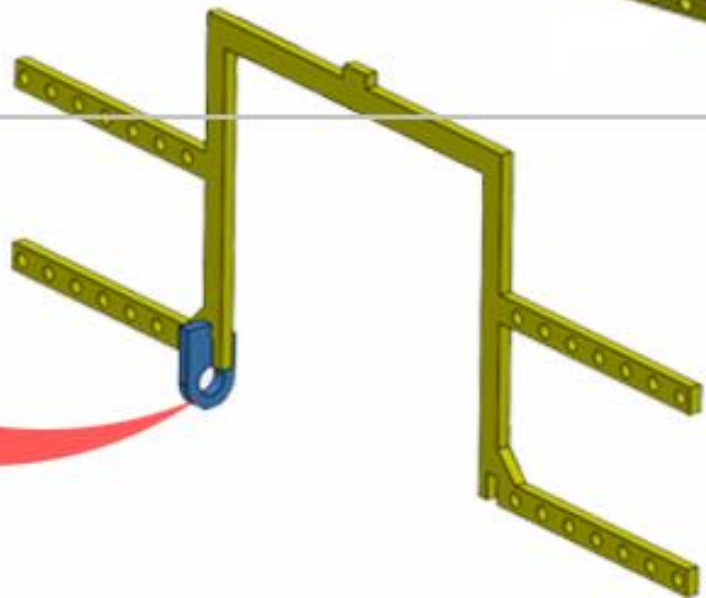

CONSTRUCTION MANUAL

NIEUW!!
NEW!!

Echt rubber
Real rubber!!

SPATLAPSET BOUWKIT

1 Start

2

Kies:

3

Choose:

Kies positie voor montage dicht op de trekker.
Choose position for mounting close to the model.

4

5

6

4

Ø 1 mm

28x