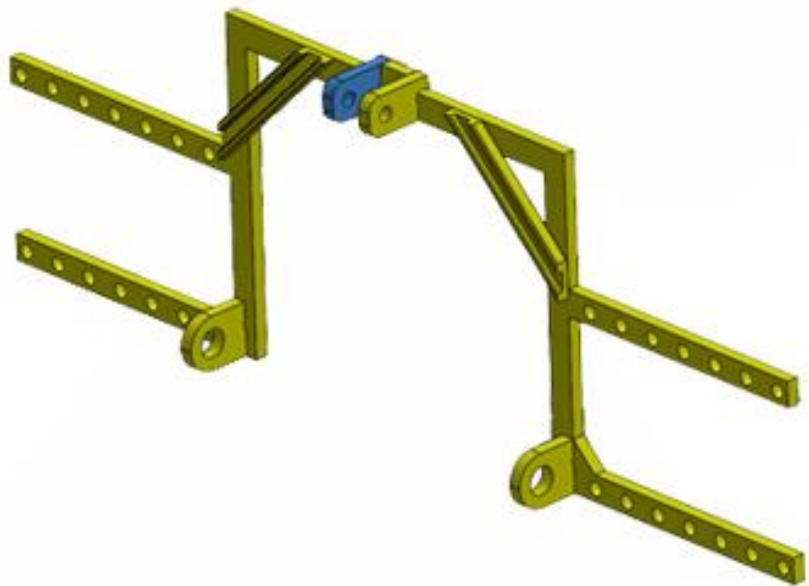

CONSTRUCTION MANUAL

NIEUW!!
NEW!!

Echt rubber
Real rubber!!

SPATLAPSET BOUWKIT

1 Start

2

Kies:

3

Choose:

Kies positie voor montage dicht op de trekker.
Choose position for mounting close to the model.

4

5

6

4

Ø 1 mm

28x