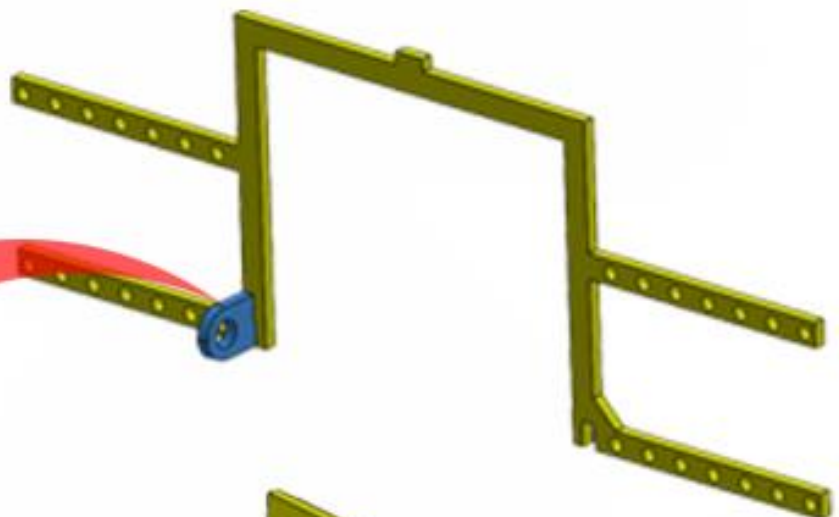

CONSTRUCTION MANUAL

NIEUW!!
NEW!!

Echt rubber
Real rubber!!

SPATLAPSET BOUWKIT

1 Start

2

Kies:

3

Choose:

Kies positie voor montage dicht op de trekker.
Choose position for mounting close to the model.

4

5

6

4

Ø 1 mm

28x