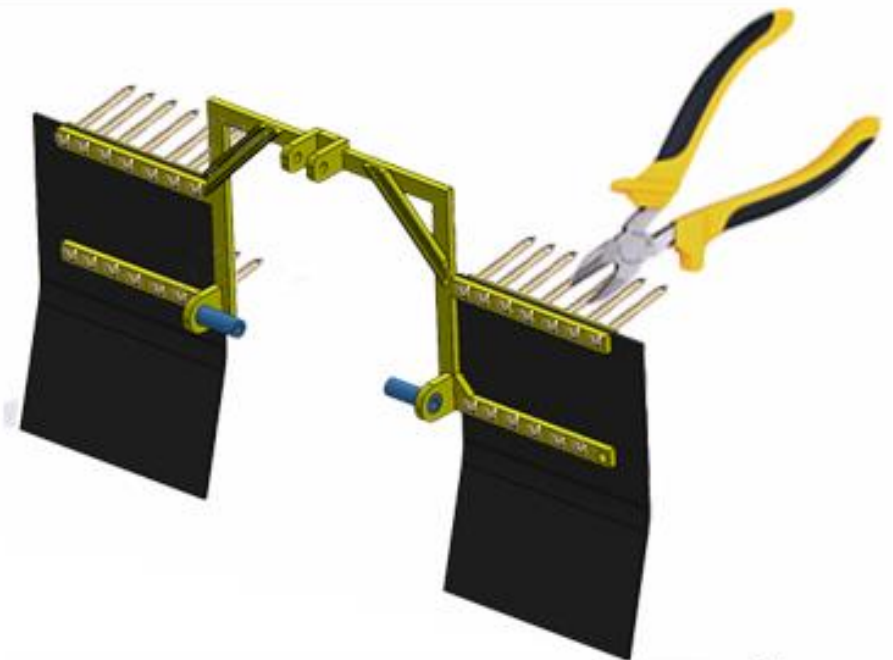

4

Ø 1 mm

28x

5

28x

6 Ready

5.