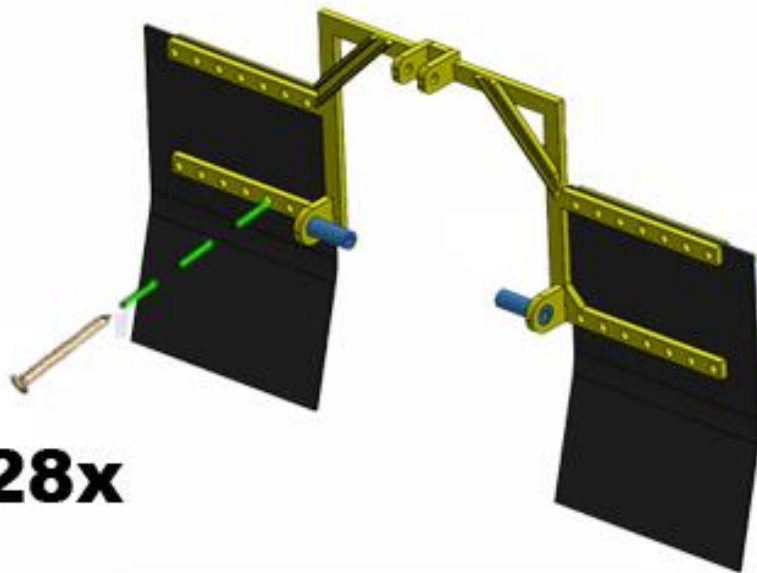

4

Ø 1 mm

28x

5

28x

6 Ready

5.