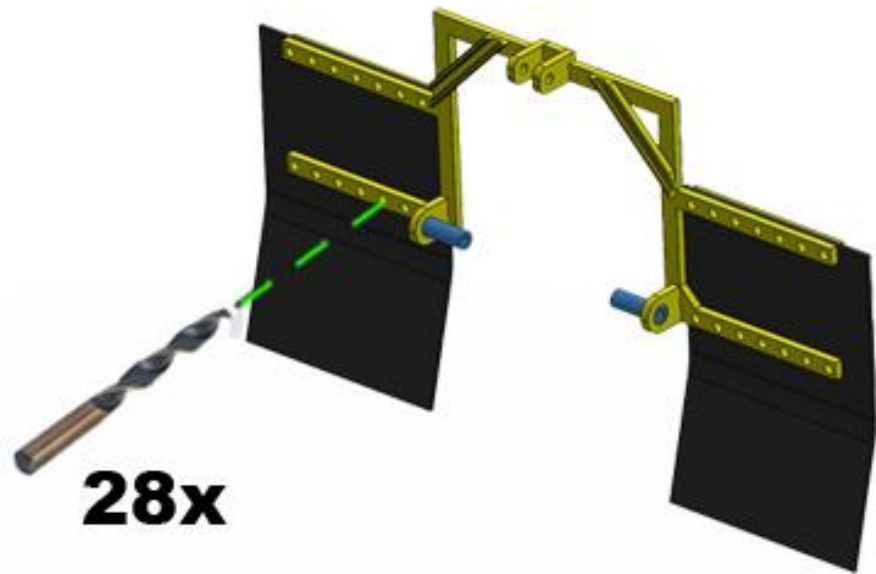

Choose:

Kies positie voor montage dicht op de trekker.
Choose position for mounting close to the model.

4

5

6

4

Ø 1 mm

28x