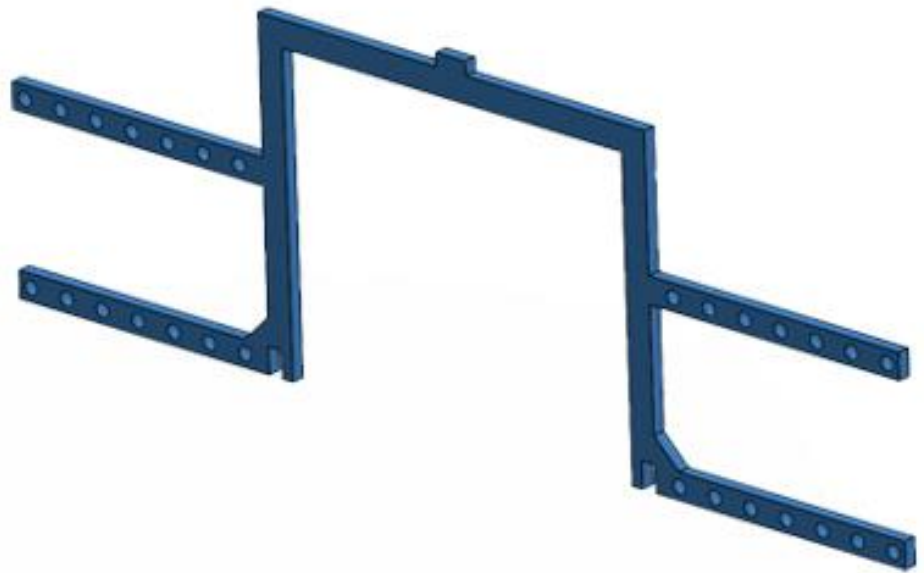

CONSTRUCTION MANUAL

NIEUW!!
NEW!!

Echt rubber
Real rubber!!

SPATLAPSET BOUWKIT

1 Start

2

Kies:

3

Choose:

Kies positie voor montage dicht op de trekker.
Choose position for mounting close to the model.

4

5

6

4

Ø 1 mm

28x